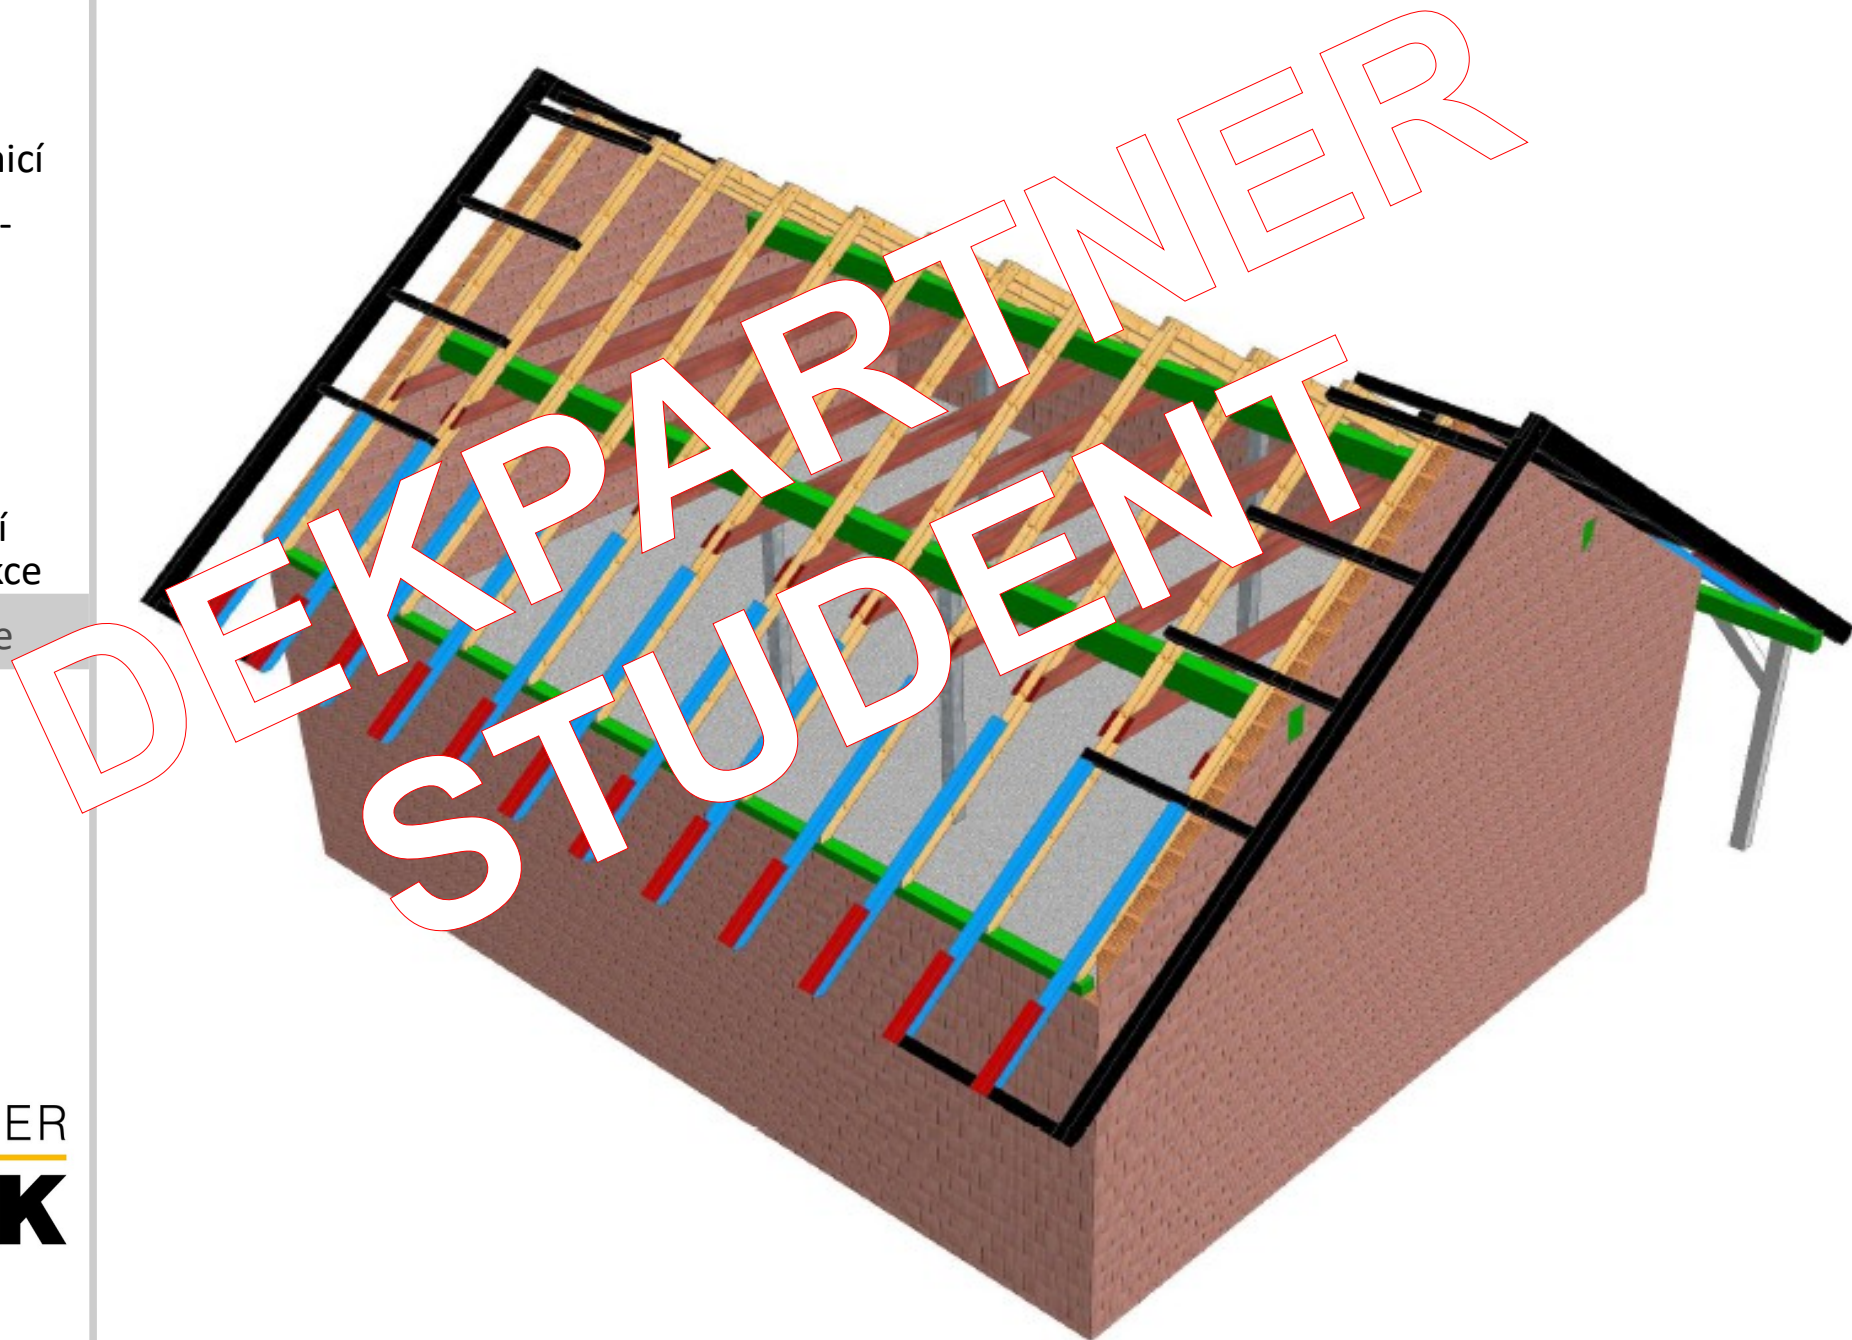

ATELIER  
**DEK**

DEK PARTNER  
STUDENT

STŘECHY SE  
SKLÁDANOU KRYTINOU

[www.atelier-dek.cz](http://www.atelier-dek.cz)

PRAKTICKÉ UKÁZKY

- Literatura
- Podhled
- Nosná konstrukce
- Nosná vrstva
- Parotěsnicí
- Tepelně - izolační
- DHV
- Větrací
- Krytina
- Speciální konstrukce
- Realizace

# KROV NA CNC STROJI V DEKWOOD + NÁMĚTKY

Literatura

Podhled

Nosná  
konstrukce

Nosná  
vrstva

Parotěsnicí

Tepelně -  
izolační

DHV

Větrací

Krytina

Speciální  
konstrukce

Realizace